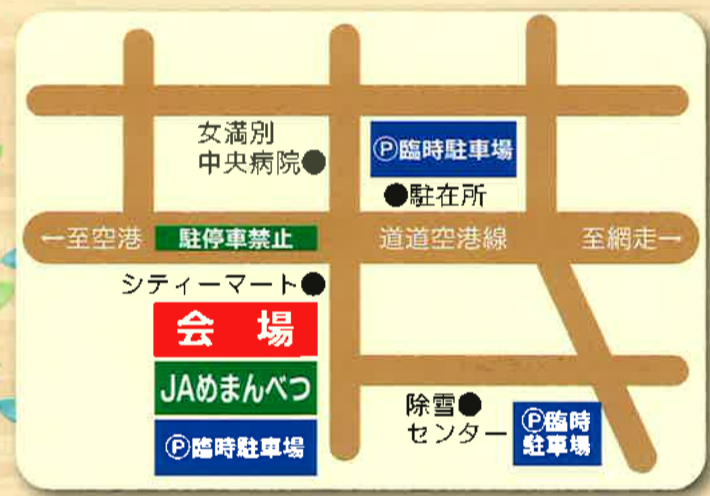

女満別のおいしいが大集合!!

第40回 収穫感謝まつり

女満別産の小麦を使ったパン
牛乳無料配布

さくら豚串

たこ焼き

手羽先

女満別産しじみ

とき
平成30年**10月21日(日)**

午前10:00~午後2:00<雨天決行>
※悪天候の場合は会場横の倉庫にて農産物の販売を行います

会場
JAめまんべつ駐車場特設会場

収穫祭
3大イベント

午前11時50分より
アキオカマサコLive

午後12時20分より
めまんべつO×クイズ大会

午後1時15分より
大抽選会
旅行券10万円分が当たる!!!

※抽選券は食堂コーナーのカレーを購入してくれたお客様、1食につき1枚、抽選券を配布します。

タイムスケジュール	
販売開始	午前10時00分
金管クラブ演奏	午前10時30分
よさこい演舞	午前11時00分
ヒップホップダンスサークルM	午前11時30分
アキオカマサコLive	午前11時50分
O×クイズ大会	午後12時20分
もちまき	午後12時50分
大抽選会	午後1時15分
閉会式	午後2時00分

主催 / 女満別町農業協同組合青年部

協賛 / 女満別町農業協同組合・大空町・女満別町農業協同組合女性部・大空町商工会青年部・大空町青年団体連携会議

会場内は分煙です。喫煙場所を設置しております。