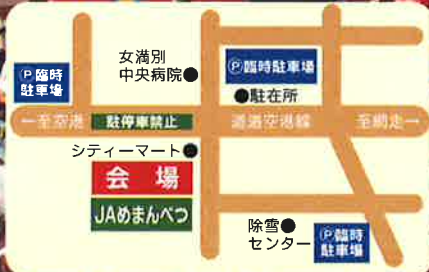

第38回 収穫感謝 まつり

とき
平成28年10月23日(日)
午前10:00~午後2:00(雨天決行)

会場
JAめまんべつ駐車場特設会場

タイムスケジュール

販売開始	午前10時00分
金管クラブ演奏	午前10時30分
よさこい演舞	午前11時00分
女満別バンド演奏	午前11時30分
めまんべつクイズ	午後12時00分
もちまき	午後12時45分
大抽選会	午後1時10分
閉会式	午後2時00分

午後12時00分より

めまんべつクイズ大会

収穫祭
2大イベント

午後1時10分より

大抽選会

豪華景品・農産物が当たるよ!!

※抽選券は食堂コーナーのカラーを購入してくれたお客様、1食につき1枚、抽選券を配布します。

恒例行事

午後12時45分より

もちまき大会

袋を用意して集まろう!

農産物コーナー

- キャベツ・白菜・長ねぎ
- 長芋・ゴボウ・人参
- ほうれん草・豆類・大根
- かぼちゃ・セリ
- ジャガイモ・ブロッコリー

食堂コーナー

女満別特産品を
ふんだんに使用した
和牛カレーライス

■購入してくれたお客様には
抽選券を差し上げます
※1食につき1枚とさせていただきます

屋台コーナー

商工会青年部コーナー

すがの商店のシジミ販売 お楽しみくじ

どらっフル詰め合わせ

抽選箱

地元クラブイベント

女満別小学校
金管クラブ演奏(10:30予定)
女満別龍舞
よさこい演舞(12:00予定)

SSコーナー

・タイヤ・ホイール
・SS用品、暖房器具